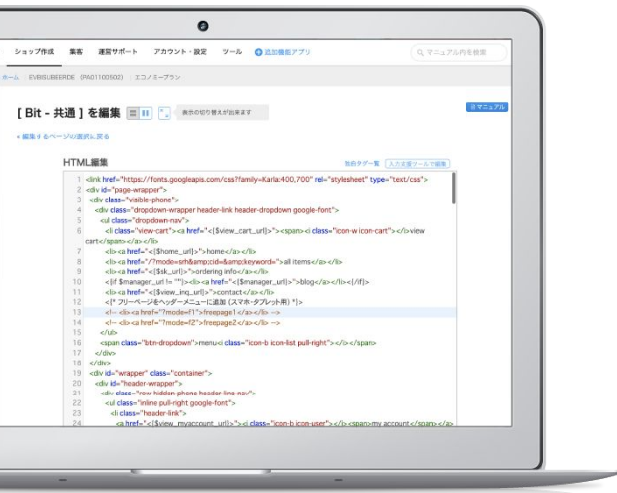

[デザインテンプレートを見る](#)

HTML・CSS編集で カスタマイズも自由自在

カスタマイズ性の高さを活かして、ブランドの世界観をよりこだわって表現することも可能です。クリエイターのみならず、長年選ばれ続けています。

350種類以上の充実した機能

ネットショップ運営に必須の機能から、大規模ショップも満足の機能まで勢揃い。あなたの「売れる」を多角的にサポートします。

POSレジ連携

Square(スクエア)の決済アプリ「Square POSレジ」との連携で、実店舗・イベントなどの対面販売ではレジとしてもご利用いただけます。