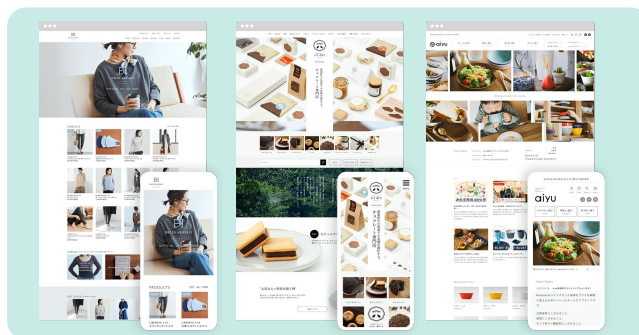

グーペは、個人から店舗や企業までさまざまなホームページが簡単に作れるサービスです。

SUZURI(スズリ)は、自分で制作したイラストや写真をTシャツやiPhoneケース、トートバッグ、マグカップなどのグッズにし、販売までできるサービスです。

minne(ミンネ)は、ハンドメイド作品をインターネット上で販売・購入できる国内最大級のハンドメイドマーケットです。

カラーミーショップの特徴

これからビジネスを始めたい方から、すでに成長中のビジネスを手がける方まで。50,000店舗以上※の方々に選ばれています。

頼れるECアドバイザー

プレミアムプランでは、ECアドバイザーが手厚くサポートします。直通の電話窓口をご用意し、定期的な打ち合わせで最適なサービスを提案いたします。

(プレミアムプランのみのサービス)

カスタマイズが自由自在

80種類以上あるテンプレートから好きなものを選ぶだけですぐにネットショップが完成。またカスタマイズ性に優れているので、HTML・CSS編集であなたの思い描く理想のショップを自由に表現できます。