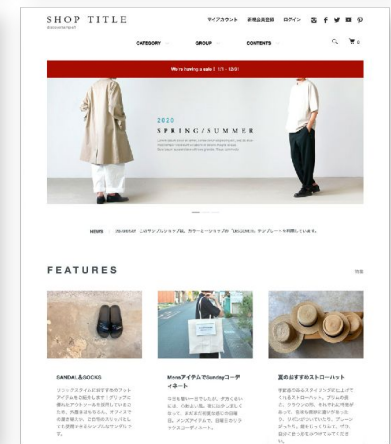

カスタマイズは自由自在

豊富なデザインテンプレート

テンプレートを選ぶだけで、基本機能を備えたネットショップがすぐに完成。
デザインの知識がなくても心配ありません。

[デザインテンプレートを見る](#)

HTML・CSS編集で カスタマイズも自由自在

カスタマイズ性の高さを活かして、ブランドの世界観をよりこだわって表現することも可能です。クリエイターのみならず、長年選ばれ続けています。