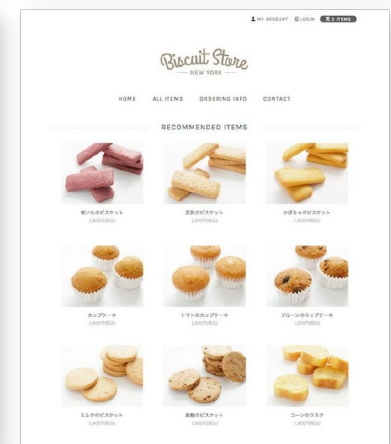

グーペは、個人から店舗や企業までさまざまなホームページが簡単に作れるサービスです。

SUZURI(スズリ)は、自分で制作したイラストや写真をTシャツやiPhoneケース、トートバッグ、マグカップなどのグッズにし、販売までできるサービスです。

minne(ミンネ)は、ハンドメイド作品をインターネット上で販売・購入できる国内最大級のハンドメイドマーケットです。

カラーミーショップの特徴

これからビジネスを始めたい方から、すでに成長中のビジネスを手がける方まで。50,000店舗以上※の方々に選ばれています。

頼れるECアドバイザー

プレミアムプランでは、ECアドバイザーが手厚くサポートします。直通の電話窓口をご用意し、定期的な打ち合わせで最適なサービスを提案いたします。

(プレミアムプランのみのサービス)

カスタマイズが自由自在

80種類以上あるテンプレートから好きなものを選ぶだけですぐにネットショップが完成。またカスタマイズ性に優れているので、HTML・CSS編集であなたの思い描く理想のショップを自由に表現できます。

350種類以上の機能でサポート

必須の基本機能から大規模ショップ向け機能まで、あなたの「売れる」を幅広い手段でサポート。熨斗・ラッピング設定、Instagramショッピング連携、さらに卸販売機能もご用意。実店舗との在庫連携や受注伝票印刷も簡単です。

※2022年10月末時点

カスタマイズは自由自在

豊富なデザインテンプレート

テンプレートを選ぶだけで、基本機能を備えたネットショップがすぐに完成。
デザインの知識がなくても心配ありません。

[デザインテンプレートを見る](#)

HTML・CSS編集で カスタマイズも自由自在

カスタマイズ性の高さを活かして、ブランドの世界観をよりこだわって表現することも可能です。クリエイターのみならず、長年選ばれ続けています。

350種類以上の充実した機能

ネットショップ運営に必須の機能から、大規模ショップも満足の機能まで勢揃い。あなたの「売れる」を多角的にサポートします。

POSレジ連携

Square(スクエア)の決済アプリ「Square POSレジ」との連携で、実店舗・イベントなどの対面販売ではレジとしてもご利用いただけます。