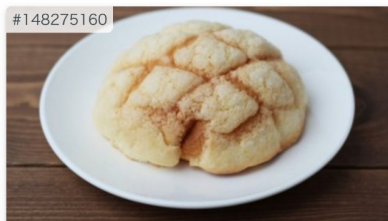

#148275160
渋谷ブレット
5個/1 セット

1,510円 (税込)
@302円 (税22円)

詳細を見る