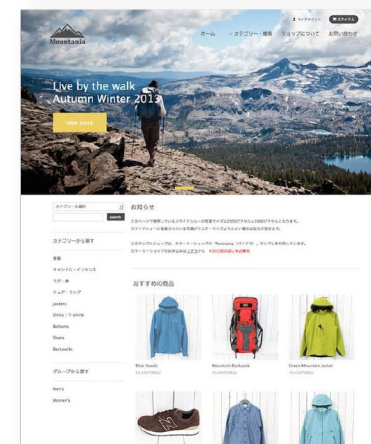

カスタマイズは自由自在

豊富なデザインテンプレート

テンプレートを選ぶだけで、基本機能を備えたネットショップがすぐに完成。
デザインの知識がなくても心配ありません。

[デザインテンプレートを見る](#)

HTML・CSS編集で カスタマイズも自由自在

カスタマイズ性の高さを活かして、ブランドの世界観をよりこだわって表現することも可能です。クリエイターのみならず、長年選ばれ続けています。