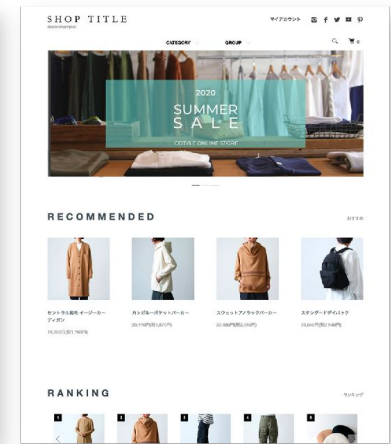

カスタマイズは自由自在

豊富なデザインテンプレート

テンプレートを選ぶだけで、基本機能を備えたネットショップがすぐに完成。
デザインの知識がなくても心配ありません。

[デザインテンプレートを見る](#)

HTML・CSS編集で カスタマイズも自由自在

カスタマイズ性の高さを活かして、ブランドの世界観をよりこだわって表現することも可能です。クリエイターのみならず、長年選ばれ続けています。