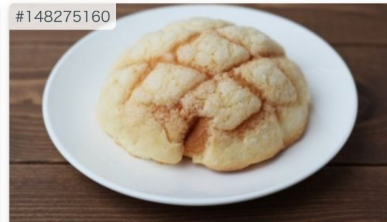

#148275160
渋谷ブレッド
5個/1 セット

1,510円 (税込)
@302円 (税22円)

詳細を見る