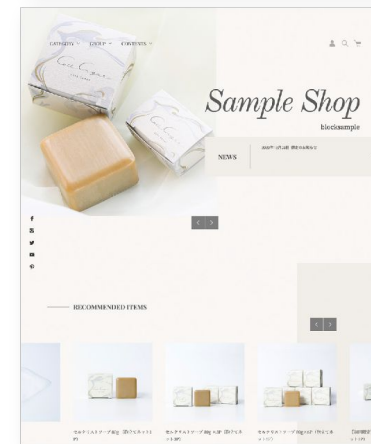

カスタマイズは自由自在

豊富なデザインテンプレート

テンプレートを選ぶだけで、基本機能を備えたネットショップがすぐに完成。
デザインの知識がなくても心配ありません。

[デザインテンプレートを見る](#)

HTML・CSS編集で カスタマイズも自由自在

カスタマイズ性の高さを活かして、ブランドの世界観をよりこだわって表現することも可能です。クリエイターのみならず、長年選ばれ続けています。