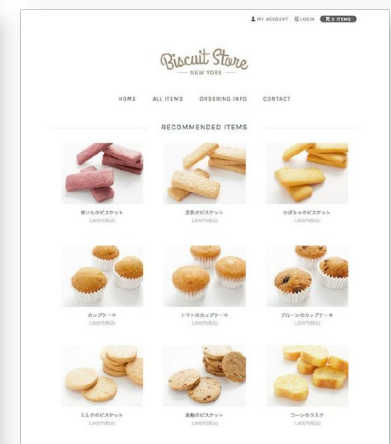

カスタマイズは自由自在

豊富なデザインテンプレート

テンプレートを選ぶだけで、基本機能を備えたネットショップがすぐに完成。
デザインの知識がなくても心配ありません。

[デザインテンプレートを見る](#)

HTML・CSS編集で カスタマイズも自由自在

カスタマイズ性の高さを活かして、ブランドの世界観をよりこだわって表現することも可能です。クリエイターのみならず、長年選ばれ続けています。