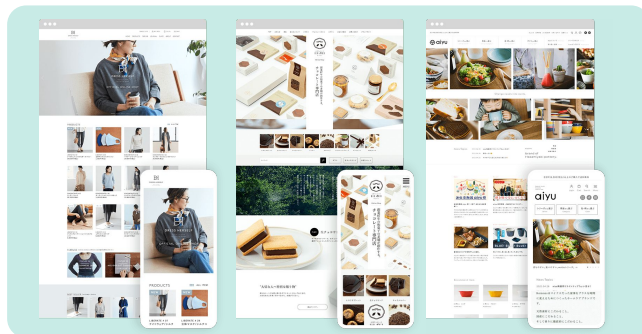

カスタマイズが自由自在

80種類以上あるテンプレートから好きなものを選ぶだけですぐにネットショップが完成。またカスタマイズ性に優れているので、HTML・CSS編集であなたの思い描く理想のショップを自由に表現できます。