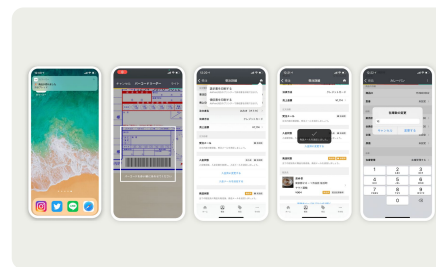

公式スマホアプリ

iOS・Android公式アプリでは、商品の受注・在庫状況、入金ステータスなどをリアルタイムで確認できるため、受注・発送処理がスムーズです。