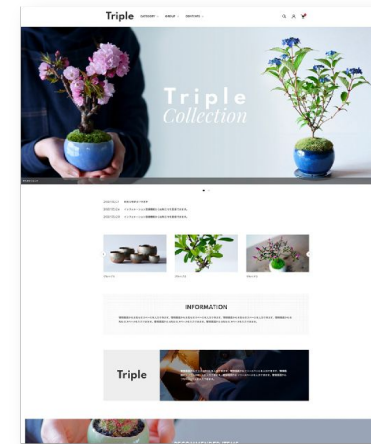

カスタマイズは自由自在

豊富なデザインテンプレート

テンプレートを選ぶだけで、基本機能を備えたネットショップがすぐに完成。
デザインの知識がなくても心配ありません。

[デザインテンプレートを見る](#)

HTML・CSS編集で カスタマイズも自由自在

カスタマイズ性の高さを活かして、ブランドの世界観をよりこだわって表現することも可能です。クリエイターのみならず、長年選ばれ続けています。